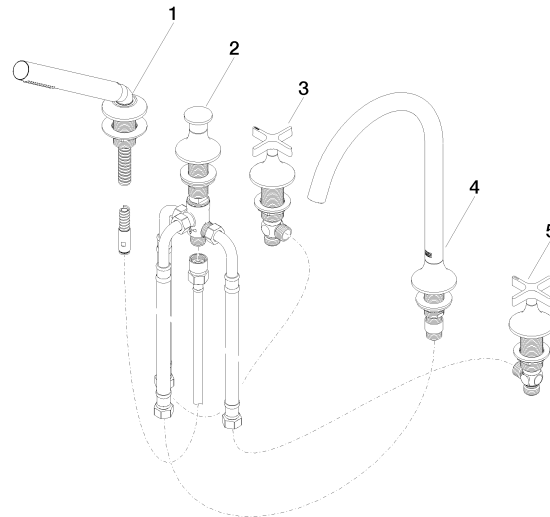

**VAIA Gruppo vasca cinque fori per montaggio bordo vasca con deviatore -
Bronzo spazzolato**

VAIA

27 522 809

- Bocca: getto circolare con aria
- portata max 21,5 l/min a una pressione idraulica di 3 bar
- Doccetta: COMPACT RAIN, portata max. 6,8 l/min (a 3 bar)
- Gruppo doccetta con flessibile con sistema anticalcare
- sporgenza 220 mm
- deviatore automatico vasca/doccia
- altezza rubinetteria 347 mm
- altezza fino al rompigitto 244 mm
- diametro foro piletta 32 mm
- diametro foro rubinetteria 32 mm
- Diametro foro gruppo doccetta con flessibile 32 mm
- Rosetta per gruppo doccetta con flessibile Ø 60mm
- Rosetta per bocca Ø 60mm
- Rosetta per rubinetto laterale Ø 60mm
- Flessibile doccetta in metallo 1750mm con protezione antitorsione integrata

Sistema di sicurezza antiriflusso.

	Bronzo spazzolato	27 522 809-42
	Cromato	27 522 809-00
	Platinato spazzolato	27 522 809-06
	Platinato	27 522 809-08
	Dark Chrome	27 522 809-19
	Ottone spazzolato (Oro 23k)	27 522 809-28
	Champagne spazzolato (Oro 22k)	27 522 809-46
	Champagne (Oro 22k)	27 522 809-47
	Dark Platinum spazzolato	27 522 809-99

**VAIA Gruppo vasca cinque fori per montaggio bordo vasca con deviatore -
Bronzo spazzolato**

VAIA

27 522 809
Parts for other
finishes can be found
here: Cromato

Elenco delle parti di ricambio

N.	Codice articolo	Denominazione	Quantità necessaria	Tempo di produzione
1	27 702 809-42	VAIA Gruppo doccia con flessibile per montaggio bordo vasca - Bronzo spazzolato	1	30
2	29 140 809-42	VAIA Deviatore a due vie per montaggio bordo vasca - Bronzo spazzolato	1	30
3	20 000 808-42	VAIA Rubinetto laterale chiusura senso orario acqua calda - Bronzo spazzolato	1	30
4	13 612 809-42	bocca di erogazione	1	-
Il pezzo di ricambio non può più essere ordinato, si prega di ordinare l'articolo sostitutivo				
5	20 000 809-42	VAIA Rubinetto laterale chiusura senso orario acqua fredda - Bronzo spazzolato	1	30